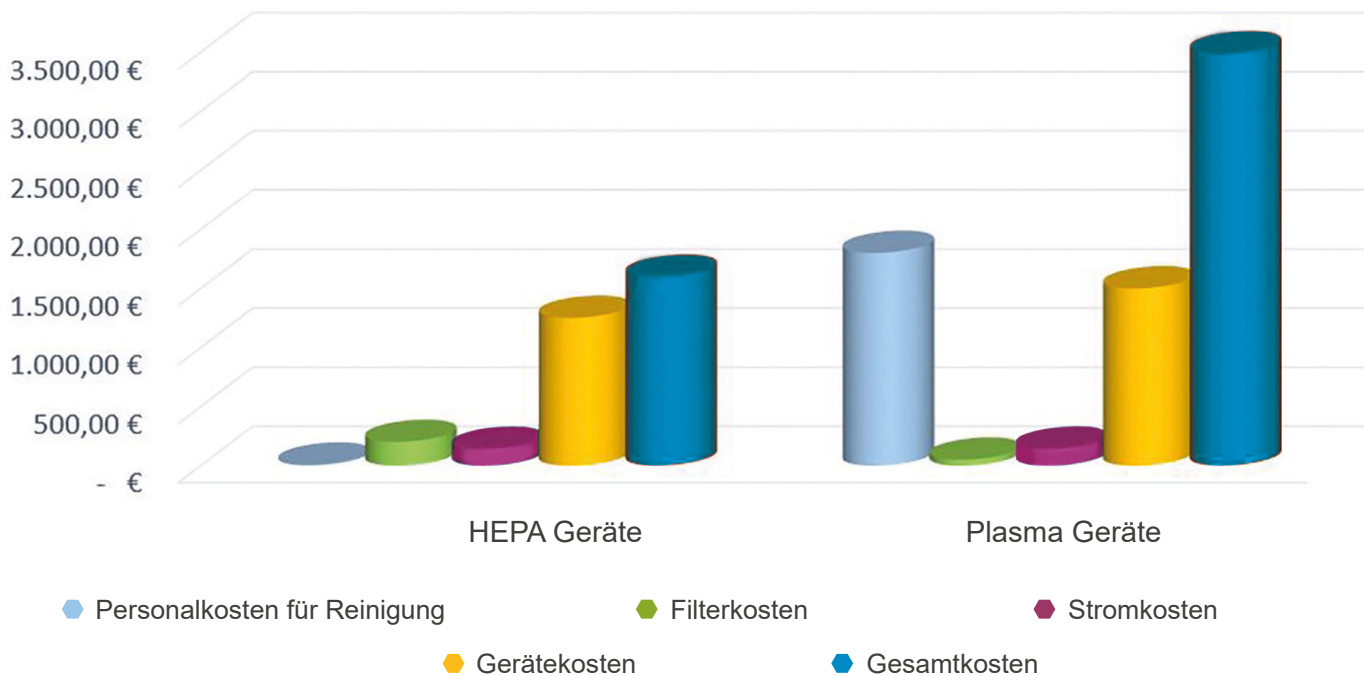

CE

- 6-Stufen-Filtration / geprüft nach DIN EN 1822, TÜV-Süd geprüft und CE zertifiziert
- UV-C-Technologie zur Deaktivierung von Corona-/Influenza- und anderer Viren
- Automatische Leistungsregelung in Abhängigkeit der Luftqualität mit PM2,5 Sensor
- Erfüllt die Förderkriterien (5-6-facher Luftwechsel, H-13 Filter und Lautstärke)
- 360° Luftansaugung und schräg nach oben gerichteter Luftauslass
- Super-leiser Dauerbetrieb mit hochwertiger Ventilator-technik von EBM Papst
- Elegantes Touchpanel, App Steuerung oder bequem per Fernbedienung
- Keine gesundheitsgefährdende UV-Strahlung und kein schädliches Ozon, TÜV Süd geprüft
- Reduzierung der Aerosolkonzentration um >80% im Raum in 15 - 20 Minuten

Mit unserem Luftfilter NF-A9plus erhalten Sie in kürzester Zeit von Viren, Bakterien und Pollen gereinigte Atemluft. Durch die leichte mobile Bauform ist der Luftreiniger ideal geeignet für:

- **Schulen und Kitas**
- **Gastronomie und Hotels**
- **Gewerbe und Unternehmen**
- **Sport und Fitness / Wellness und Beauty**
- **Handel und produzierendes Gewerbe**
- **Gesundheitswesen**

NUTZEN SIE UNSERE ATTRAKTIVEN LEASING- ODER MIETANGEBOTE!

Kostenvergleich HEPA vs. Plasma Geräte für 5 Jahre

novoflow GmbH
 Umwelt- und Filtertechnik
 Nelkenweg 10
 86641 Rain

seit 2004
 Tel.: +49 9090 70 11 50
 www.novoflow.com
 Mail: shop@novoflow.com