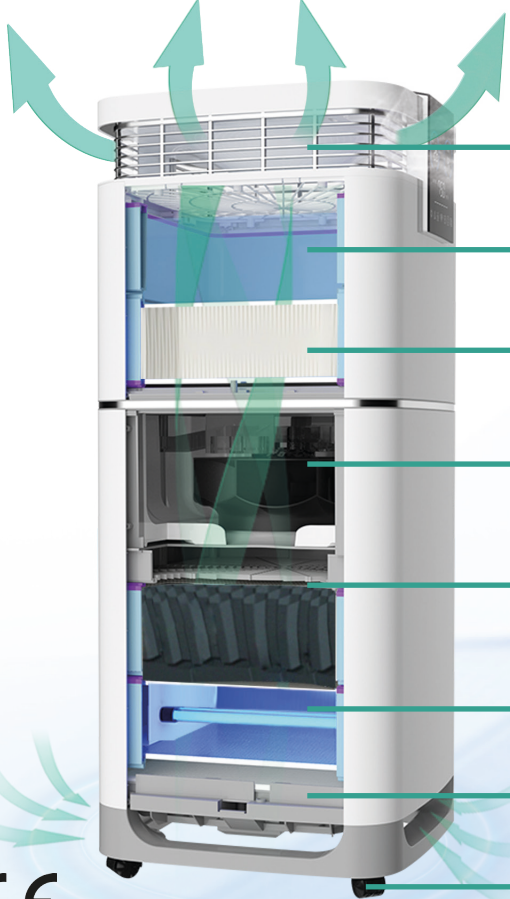

STERILISATIONSRATE 99,9998 %